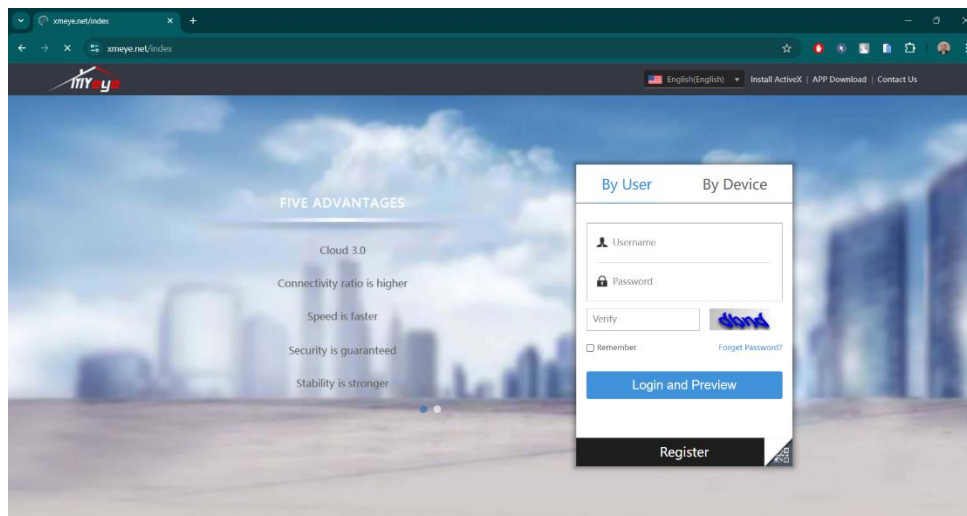

Q&A #4.3 - 1

(IP) XMEye WEB BROWSER | MENGAkses REMOTE RECORDER (NVR) MELALUI WEB BROWSER

Dalam panduan ini, akan membahas cara mengakses dan mengelola **Recorder (NVR)** Anda dari jarak jauh melalui browser menggunakan platform XMEye Web Browser.

1/

Anda dapat menggunakan XMEye Web Browser melalui Web Browser dan akses <https://www.xmeye.net> pada address bar.

2/

Anda dapat masuk dan mengakses XMEye Web Browser menggunakan 2 metode :

- **By User**
  Menggunakan Username dan Password, jika mempunyai akun Anda dapat mendaftar terlebih dahulu melalui tombol **Register**.
- **By Device**
  Menggunakan Serial Number yang terdapat pada **Recorder (NVR)**, Username dan Password.